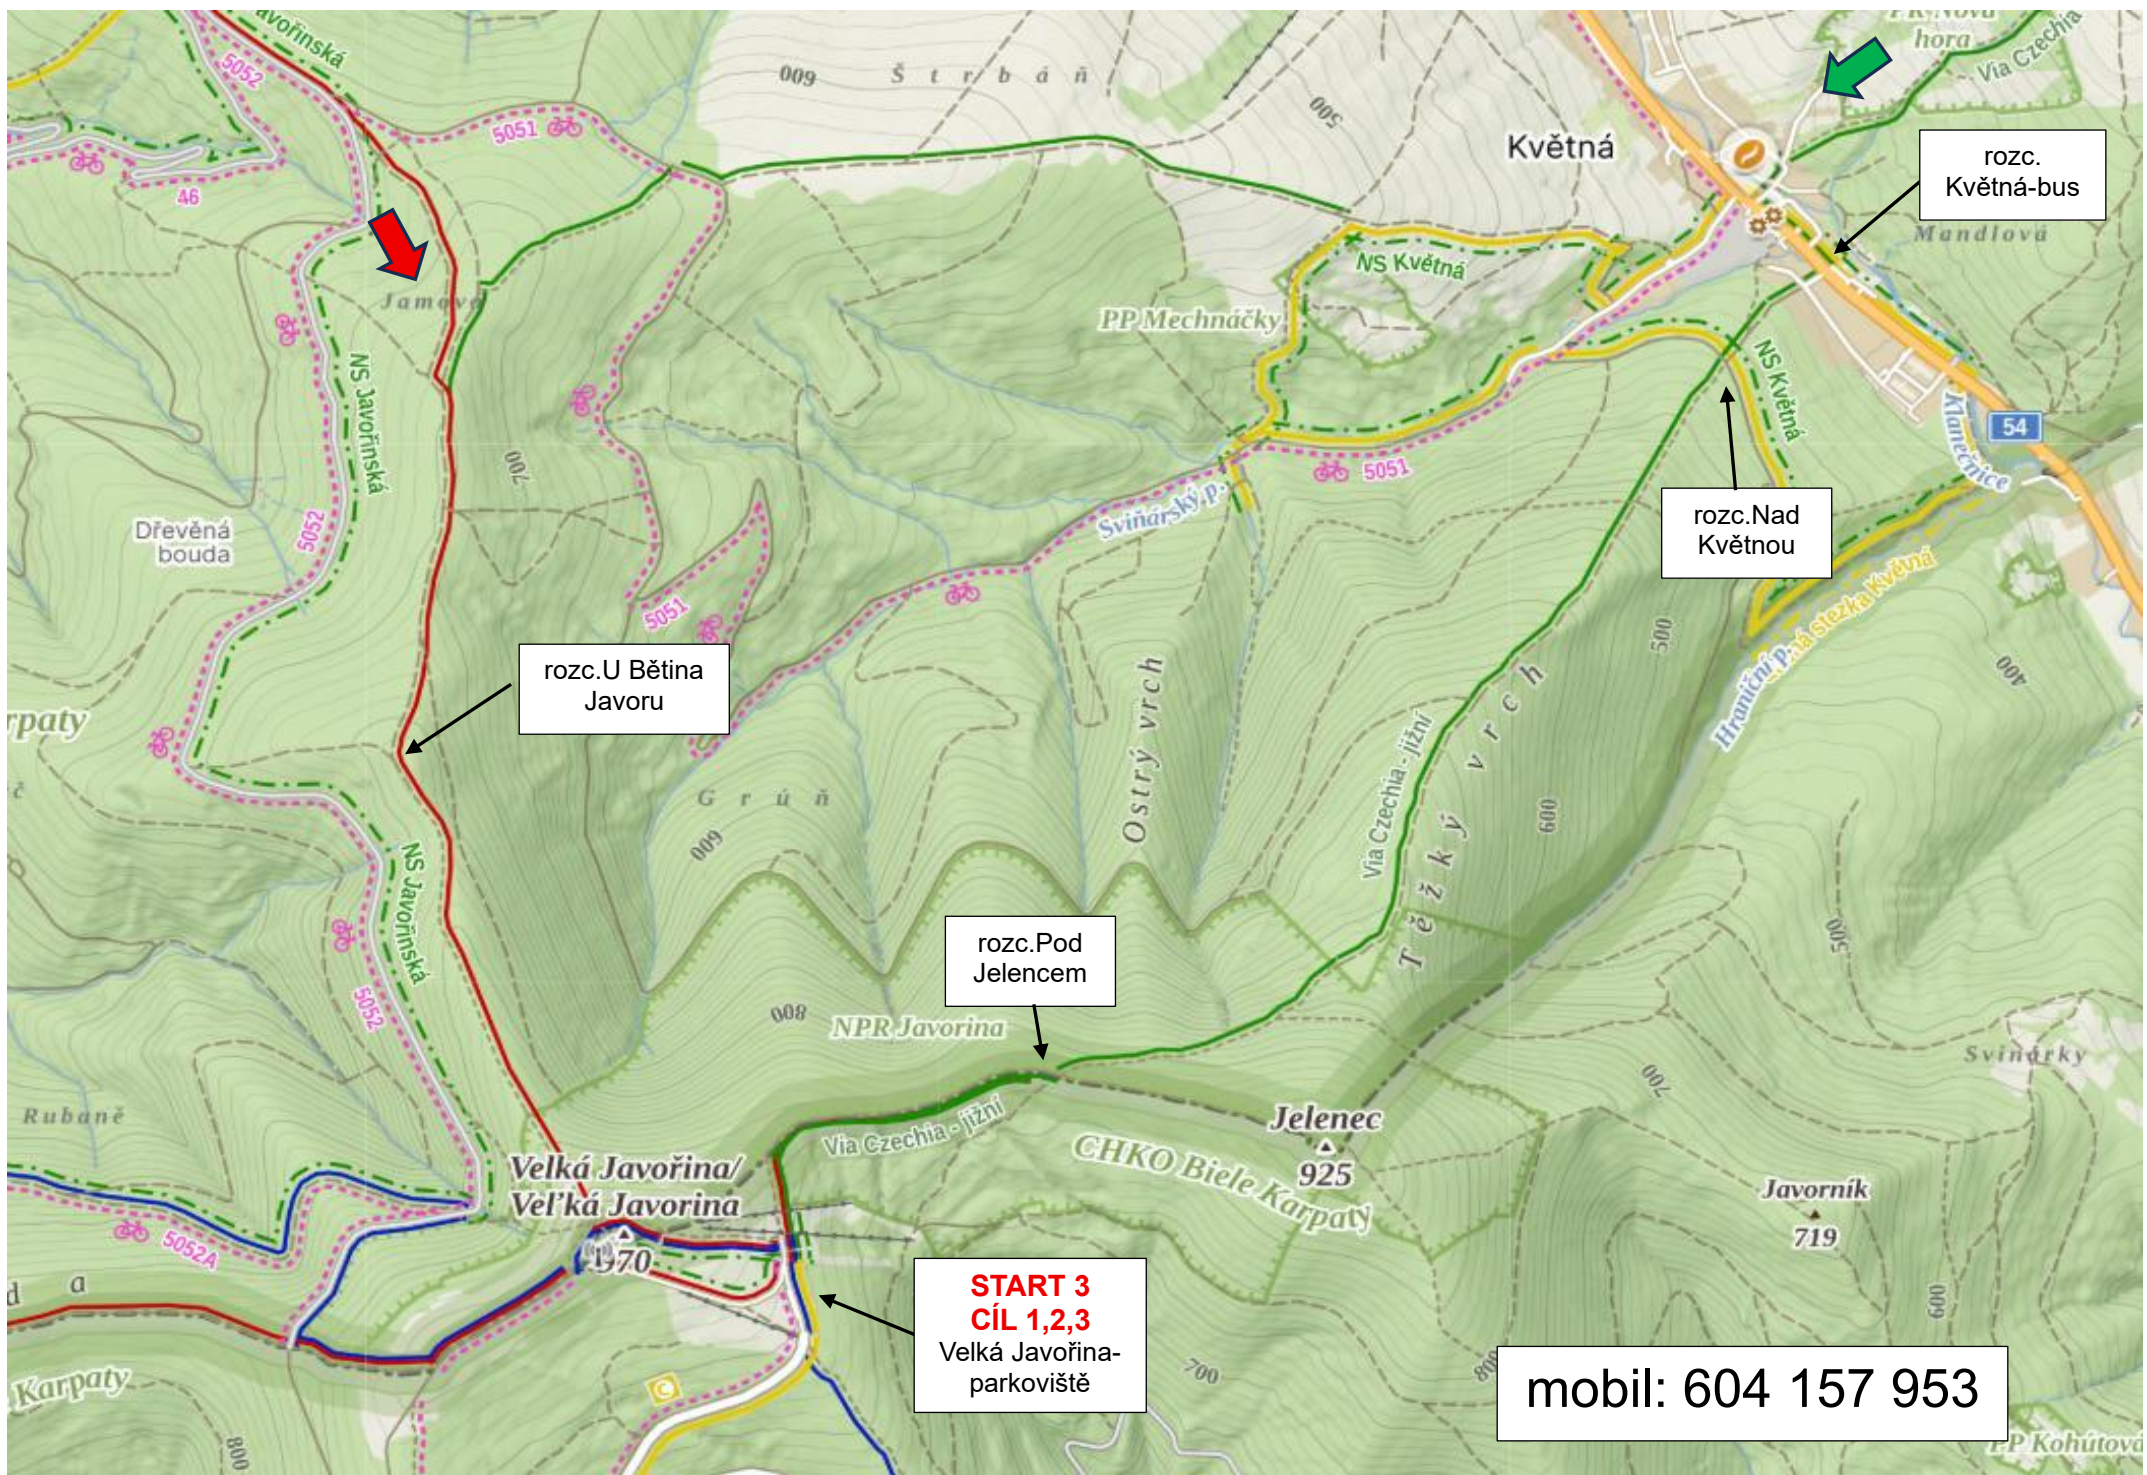

START 2
Javořina
rozsc.-bus

START 1
Mikulčín
vrch-bus

rozc. Kamenná
buda

rozc. Staré Díly

rozc. Nová hora

rozc. Květná-bus

rozc. Velký
Lopeník
rozhledna

rozc. Lopení sedlo

rozc. Malý
Lopeník

rozc.
Květná-bus

rozc.Nad
Květnou

rozc.U Bětina
Javoru

rozc.Pod
Jelencem

START 3
CÍL 1,2,3
Velká Javořina-
parkoviště

mobil: 604 157 953